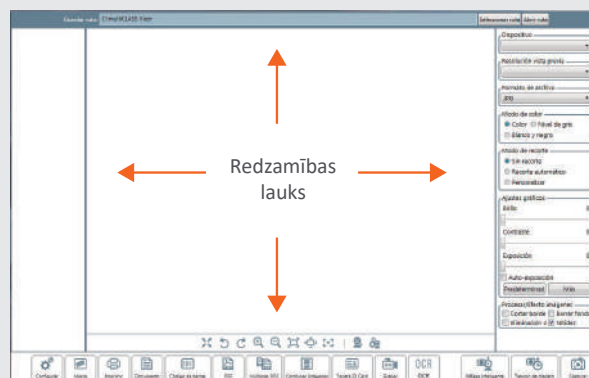

Saderīgs ar Windows